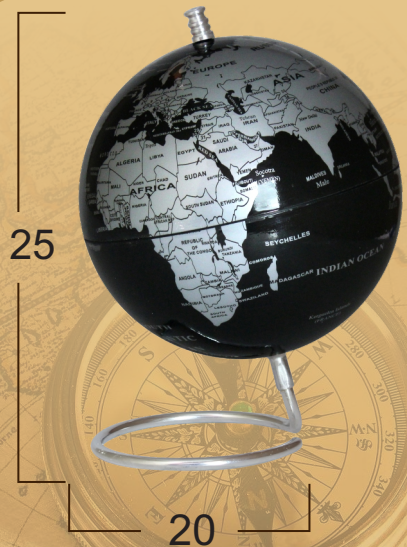

کره پایه هندسی	
قیمت: 280/000 T	سایز: 14
تعداد در کارتن: 24	کد: 112

کره پایه هندسی	
قیمت: 440/000 T	سایز: 20
تعداد در کارتن: 12	کد: 113

جهان در دست توست

idehglobe

زیما: زمین جاودان
ایده: خلاقیت و نوآوری

IDEH GLOBE

▲ کره پایه هندسی	
سایز: 14	قیمت: 280/000 T
کد: 112	تعداد در کارتن: 24

▲ کره پایه هندسی	
سایز: 20	قیمت: 440/000 T
کد: 113	تعداد در کارتن: 12

جهان در دست توست

[idehglobe](https://www.instagram.com/idehglobe)

زیما: زمین جاودان
ایده: خلاقیت و نوآوری

IDEH GLOBE

کره پایه هندسی ●	
سایز: 14	قیمت: 280/000 T
کد: 112	تعداد در کارتن: 24

کره پایه هندسی ●	
سایز: 20	قیمت: 440/000 T
کد: 113	تعداد در کارتن: 12

جهان در دست توست